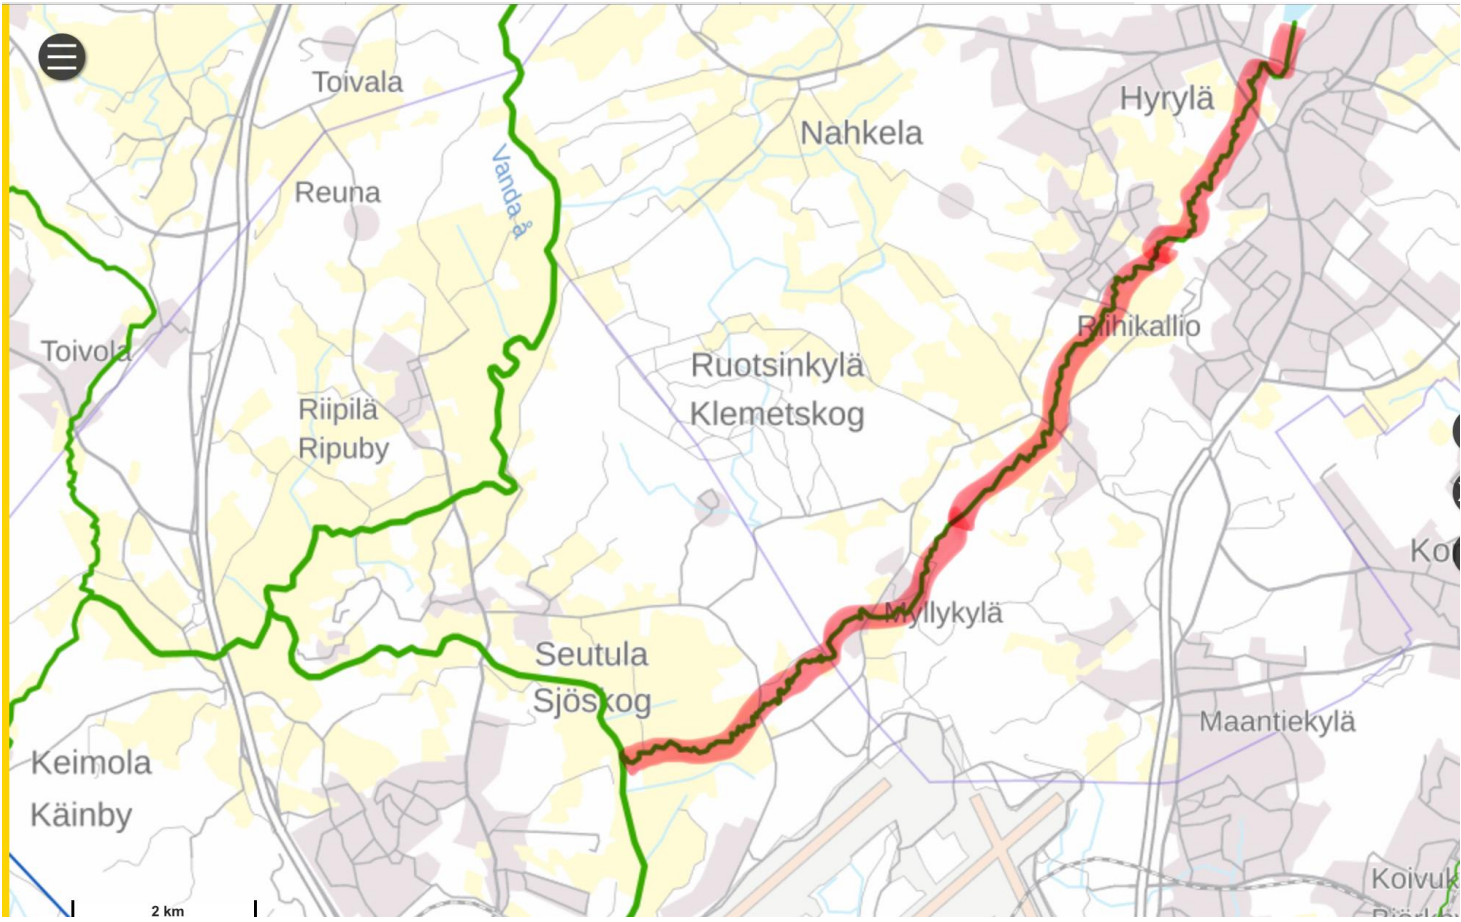

Joki	Pituus (km)	Valuma- Alue (km ²)	Koskialueet (ha)	Kunta
Luhtajoki	46	155	1,65	Nurmijärvi, Vantaa
Palojoki	45	92	1,88	Hyvinkää, Nurmijärvi, Tuusula
Lepsämänjoki	37	213	1,09	Nurmijärvi, Espoo, Vantaa
Keihäsjoki	21	91	0,20	Loppi, Vihti, Hyvinkää
Ohkolanjoki	18	76	3,00	Mäntsälä, Järvenpää
Tuusulanjoki	15	128	1,01	Tuusula, Vantaa
Kytäjoki	8	260	0,00	Hyvinkää
Paalijoki	8	35	0,22	Riihimäki, Hyvinkää

Sivujoet kartalla

Paalijoki

tuusulanjoki

Ohkolanjoki

Paalijoki

Lepsämänjoki

Luhtajoki

Keihäsjoki