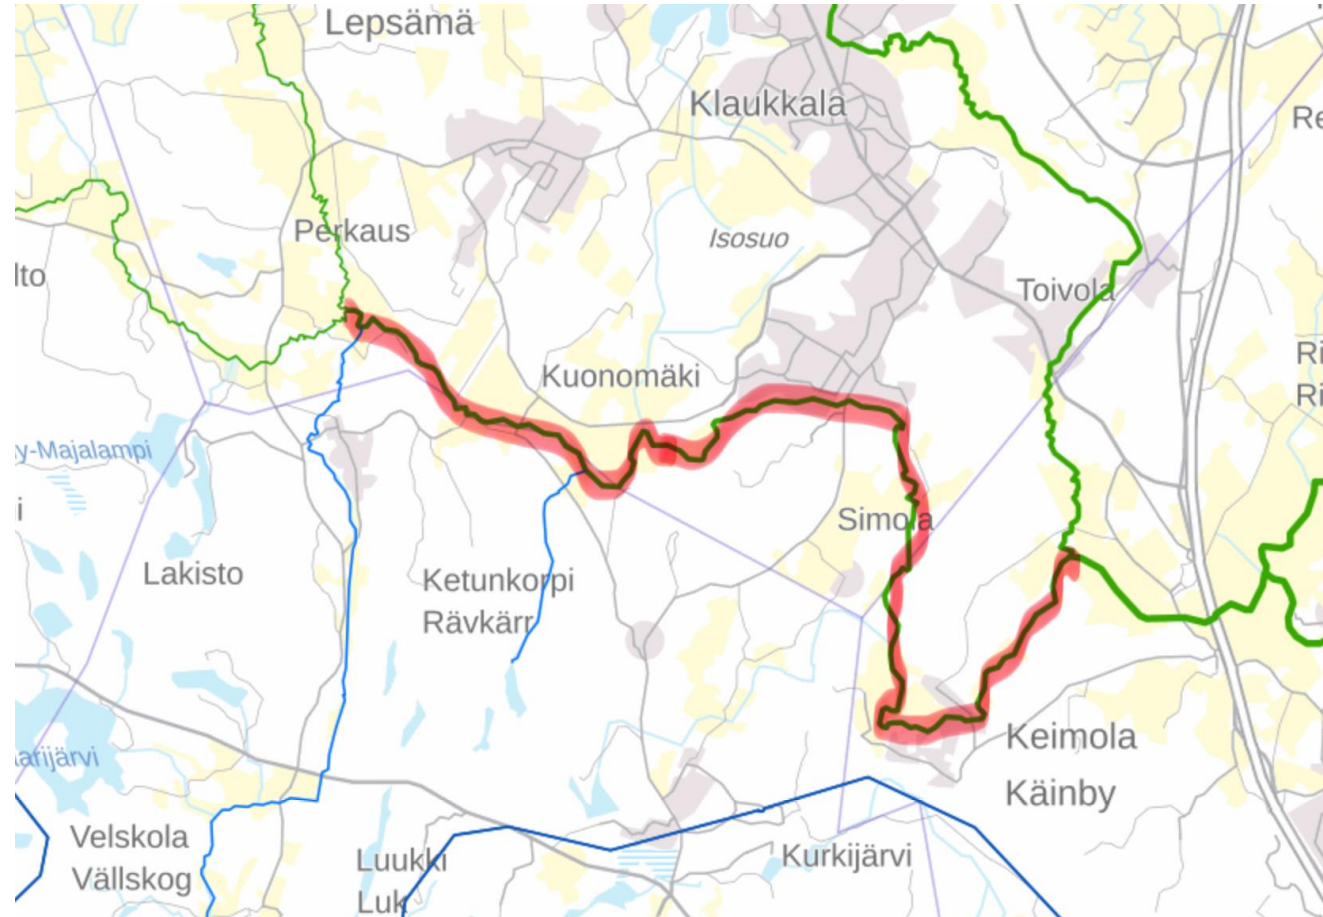

Joki	Pituus (km)	Valuma- Alue (km ²)	Koskialueet (ha)	Kunta
Luhtajoki	46	155	1,65	Nurmijärvi, Vantaa
Palojoki	45	92	1,88	Hyvinkää, Nurmijärvi, Tuusula
Lepsämänjoki	37	213	1,09	Nurmijärvi, Espoo, Vantaa
Keihäsjoki	21	91	0,20	Loppi, Vihti, Hyvinkää
Ohkolanjoki	18	76	3,00	Mäntsälä, Järvenpää
Tuusulanjoki	15	128	1,01	Tuusula, Vantaa
Kytäjoki	8	260	0,00	Hyvinkää
Paalijoki	8	35	0,22	Riihimäki, Hyvinkää

Sivujoet kartalla

Paalijoki

tuusulanjoki

Ohkolanjoki

Paalijoki

Lepsämänjoki

Luhtajoki

Keihäsjoki

Kytäjoki