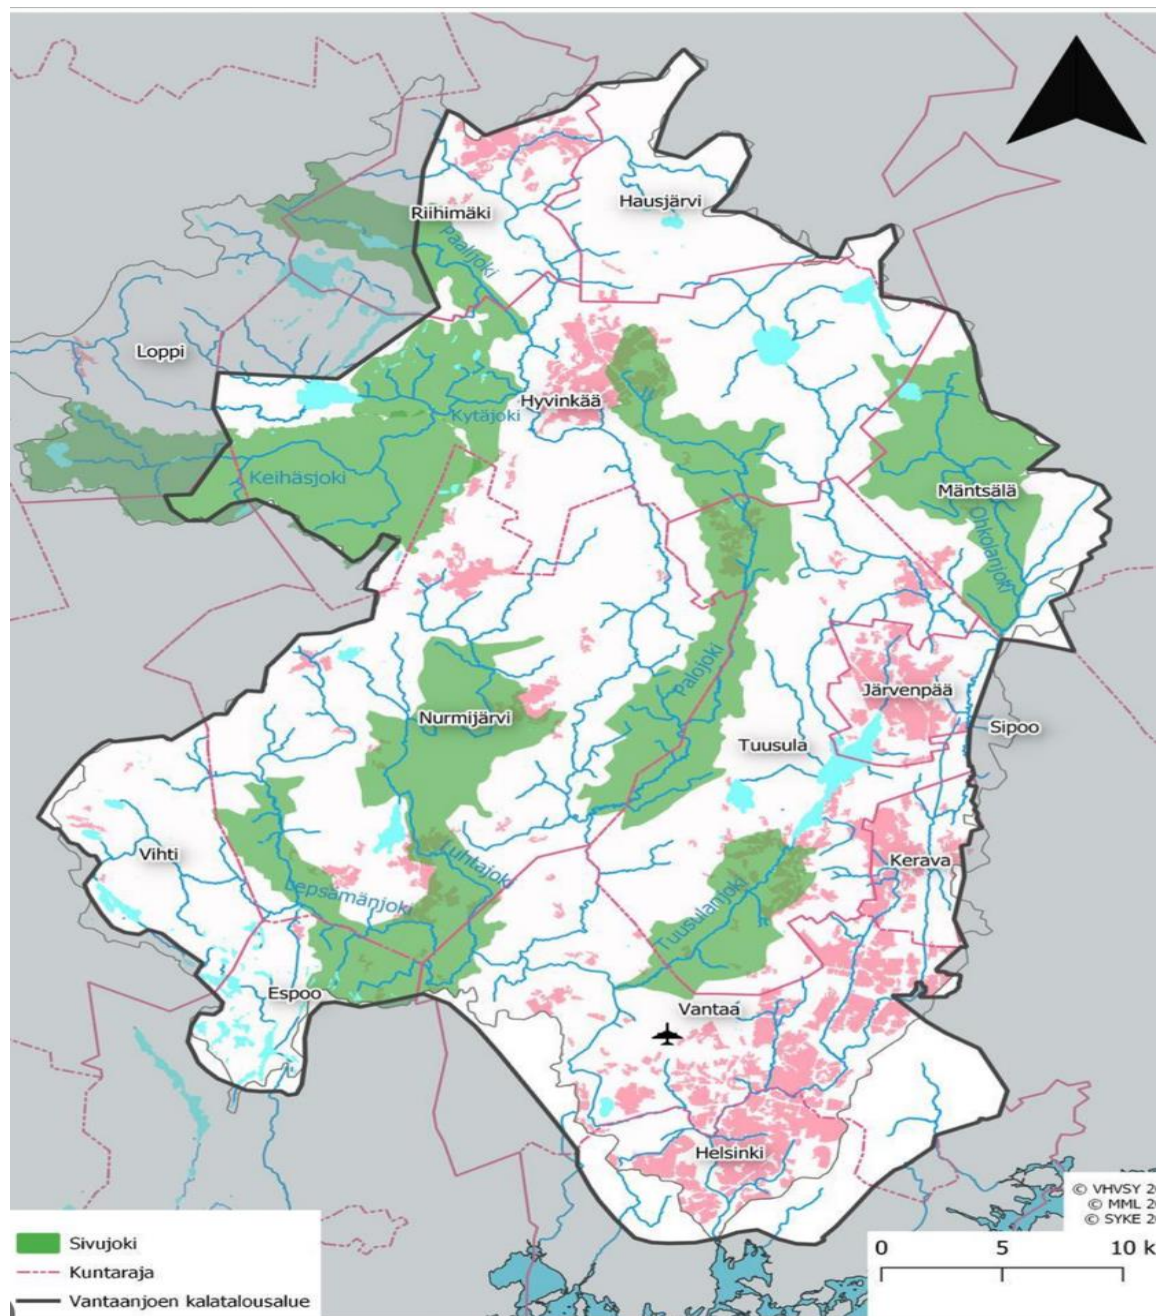

Vantaanjoen kalatalousalue hakee seuraavia kalastuksen sääntelytoimenpiteitä ely-keskukselta khs:n päätösten mukaisesti.

Vantaanjoen sivu-jokien ympärivuotinen verkkokalastuskielto
Hakemus koskee alla olevia sivujokia.

Joki	Pituus (km)	Valuma- Alue (km ²)	Koskialueet (ha)	Kunta
Luhtajoki	46	155	1,65	Nurmijärvi, Vantaa
Palojoki	45	92	1,88	Hyvinkää, Nurmijärvi, Tuusula
Lepsämänjoki	37	213	1,09	Nurmijärvi, Espoo, Vantaa
Keihäsjoki	21	91	0,20	Loppi, Vihti, Hyvinkää
Ohkolanjoki	18	76	3,00	Mäntsälä, Järvenpää
Tuusulanjoki	15	128	1,01	Tuusula, Vantaa
Kytäjoki	8	260	0,00	Hyvinkää
Paalijoki	8	35	0,22	Riihimäki, Hyvinkää

Sivujoet kartalla

Paalijoki

tuusulanjoki

Ohkolanjoki

Paalijoki

Lepsämänjoki

Luhtajoki

Keihäsjoki

Kytäjoki