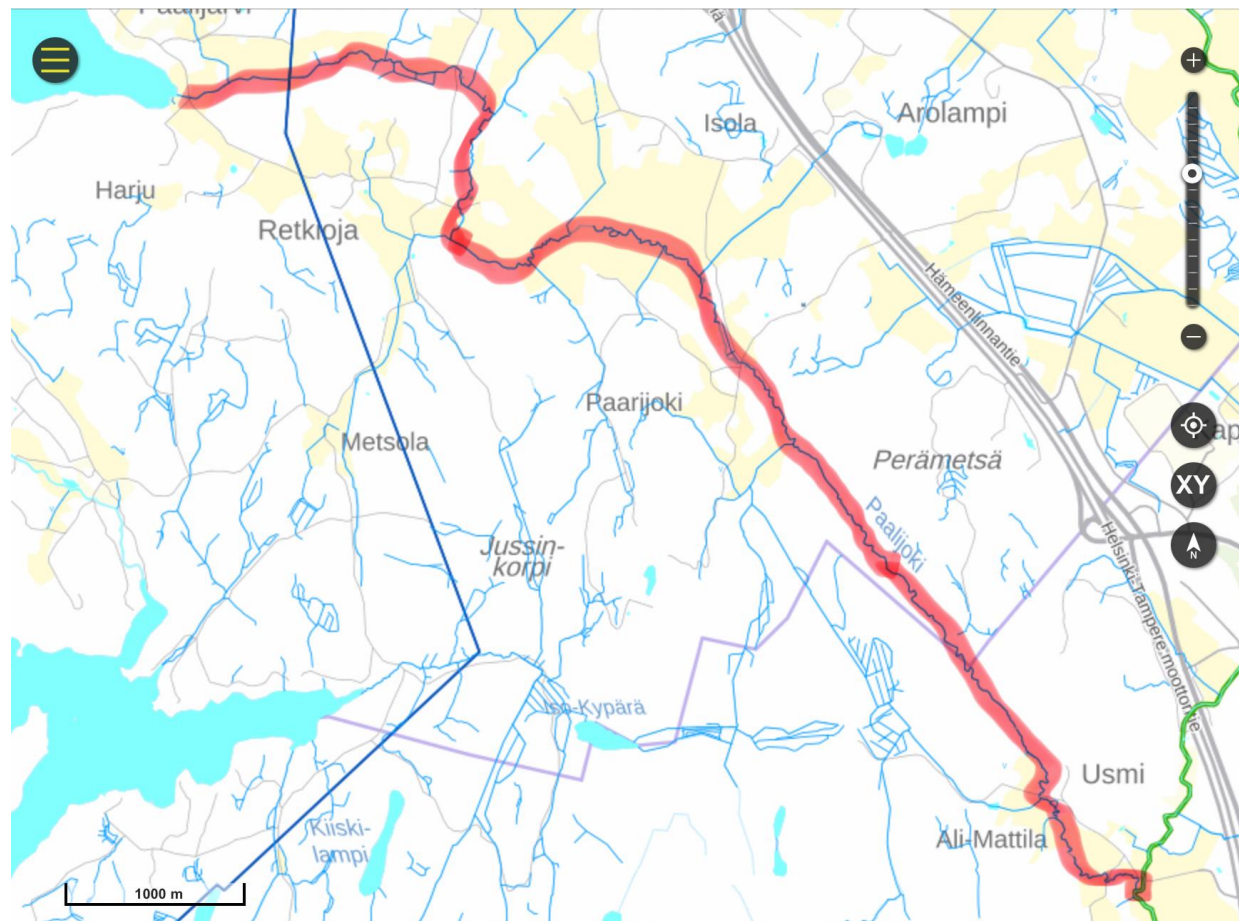

Vantaanjoen kalatalousalue hakee seuraavia kalastuksen sääntelytoimenpiteitä ely-keskukselta khs:n päätösten mukaisesti.

Vantaanjoen sivu-jokien ympärivuotinen verkkokalastuskielto
Hakemus koskee alla olevia sivujokia.

Joki	Pituus (km)	Valuma- Alue (km ²)	Koskialueet (ha)	Kunta
Luhtajoki	46	155	1,65	Nurmijärvi, Vantaa
Palojoki	45	92	1,88	Hyvinkää, Nurmijärvi, Tuusula
Lepsämänjoki	37	213	1,09	Nurmijärvi, Espoo, Vantaa
Keihäsjoki	21	91	0,20	Loppi, Vihti, Hyvinkää
Ohkolanjoki	18	76	3,00	Mäntsälä, Järvenpää
Tuusulanjoki	15	128	1,01	Tuusula, Vantaa
Kytäjoki	8	260	0,00	Hyvinkää
Paalijoki	8	35	0,22	Riihimäki, Hyvinkää

Sivujoet kartalla

Paalijoki

tuusulanjoki

Ohkolanjoki

Paalijoki

Lepsämänjoki

Luhtajoki

Keihäsjoki

Kytäjoki