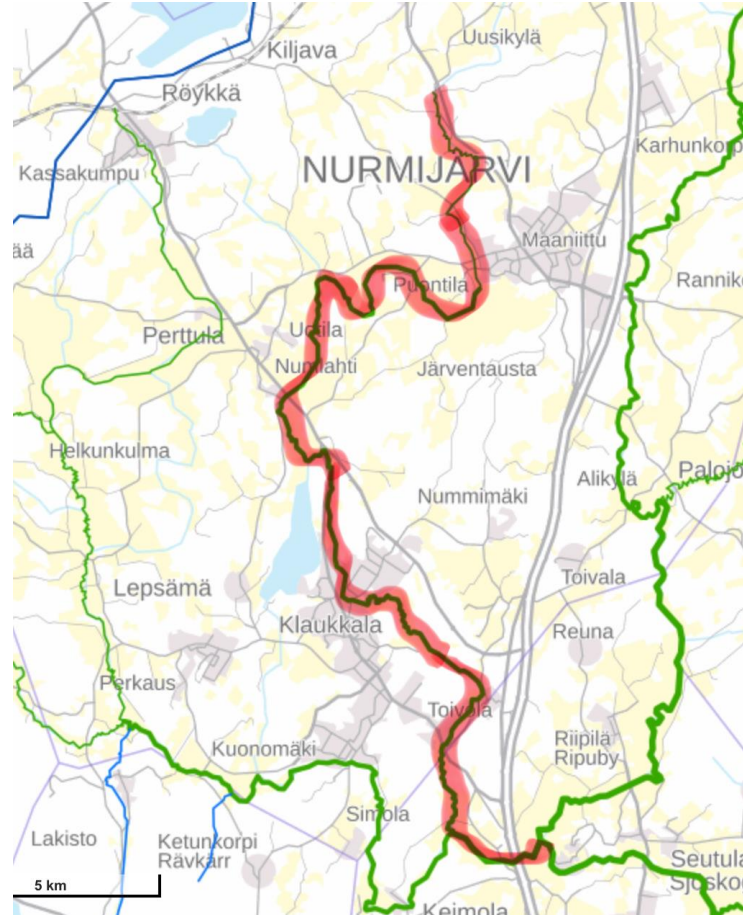

Joki	Pituus (km)	Valuma- Alue (km ²)	Koskialueet (ha)	Kunta
Luhtajoki	46	155	1,65	Nurmijärvi, Vantaa
Palojoki	45	92	1,88	Hyvinkää, Nurmijärvi, Tuusula
Lepsämänjoki	37	213	1,09	Nurmijärvi, Espoo, Vantaa
Keihäsjoki	21	91	0,20	Loppi, Vihti, Hyvinkää
Ohkolanjoki	18	76	3,00	Mäntsälä, Järvenpää
Tuusulanjoki	15	128	1,01	Tuusula, Vantaa
Kytäjoki	8	260	0,00	Hyvinkää
Paalijoki	8	35	0,22	Riihimäki, Hyvinkää

Sivujoet kartalla

Paalijoki

tuusulanjoki

Ohkolanjoki

Paalijoki

Lepsämänjoki

Luhtajoki

Keihäsjoki

Kytäjoki