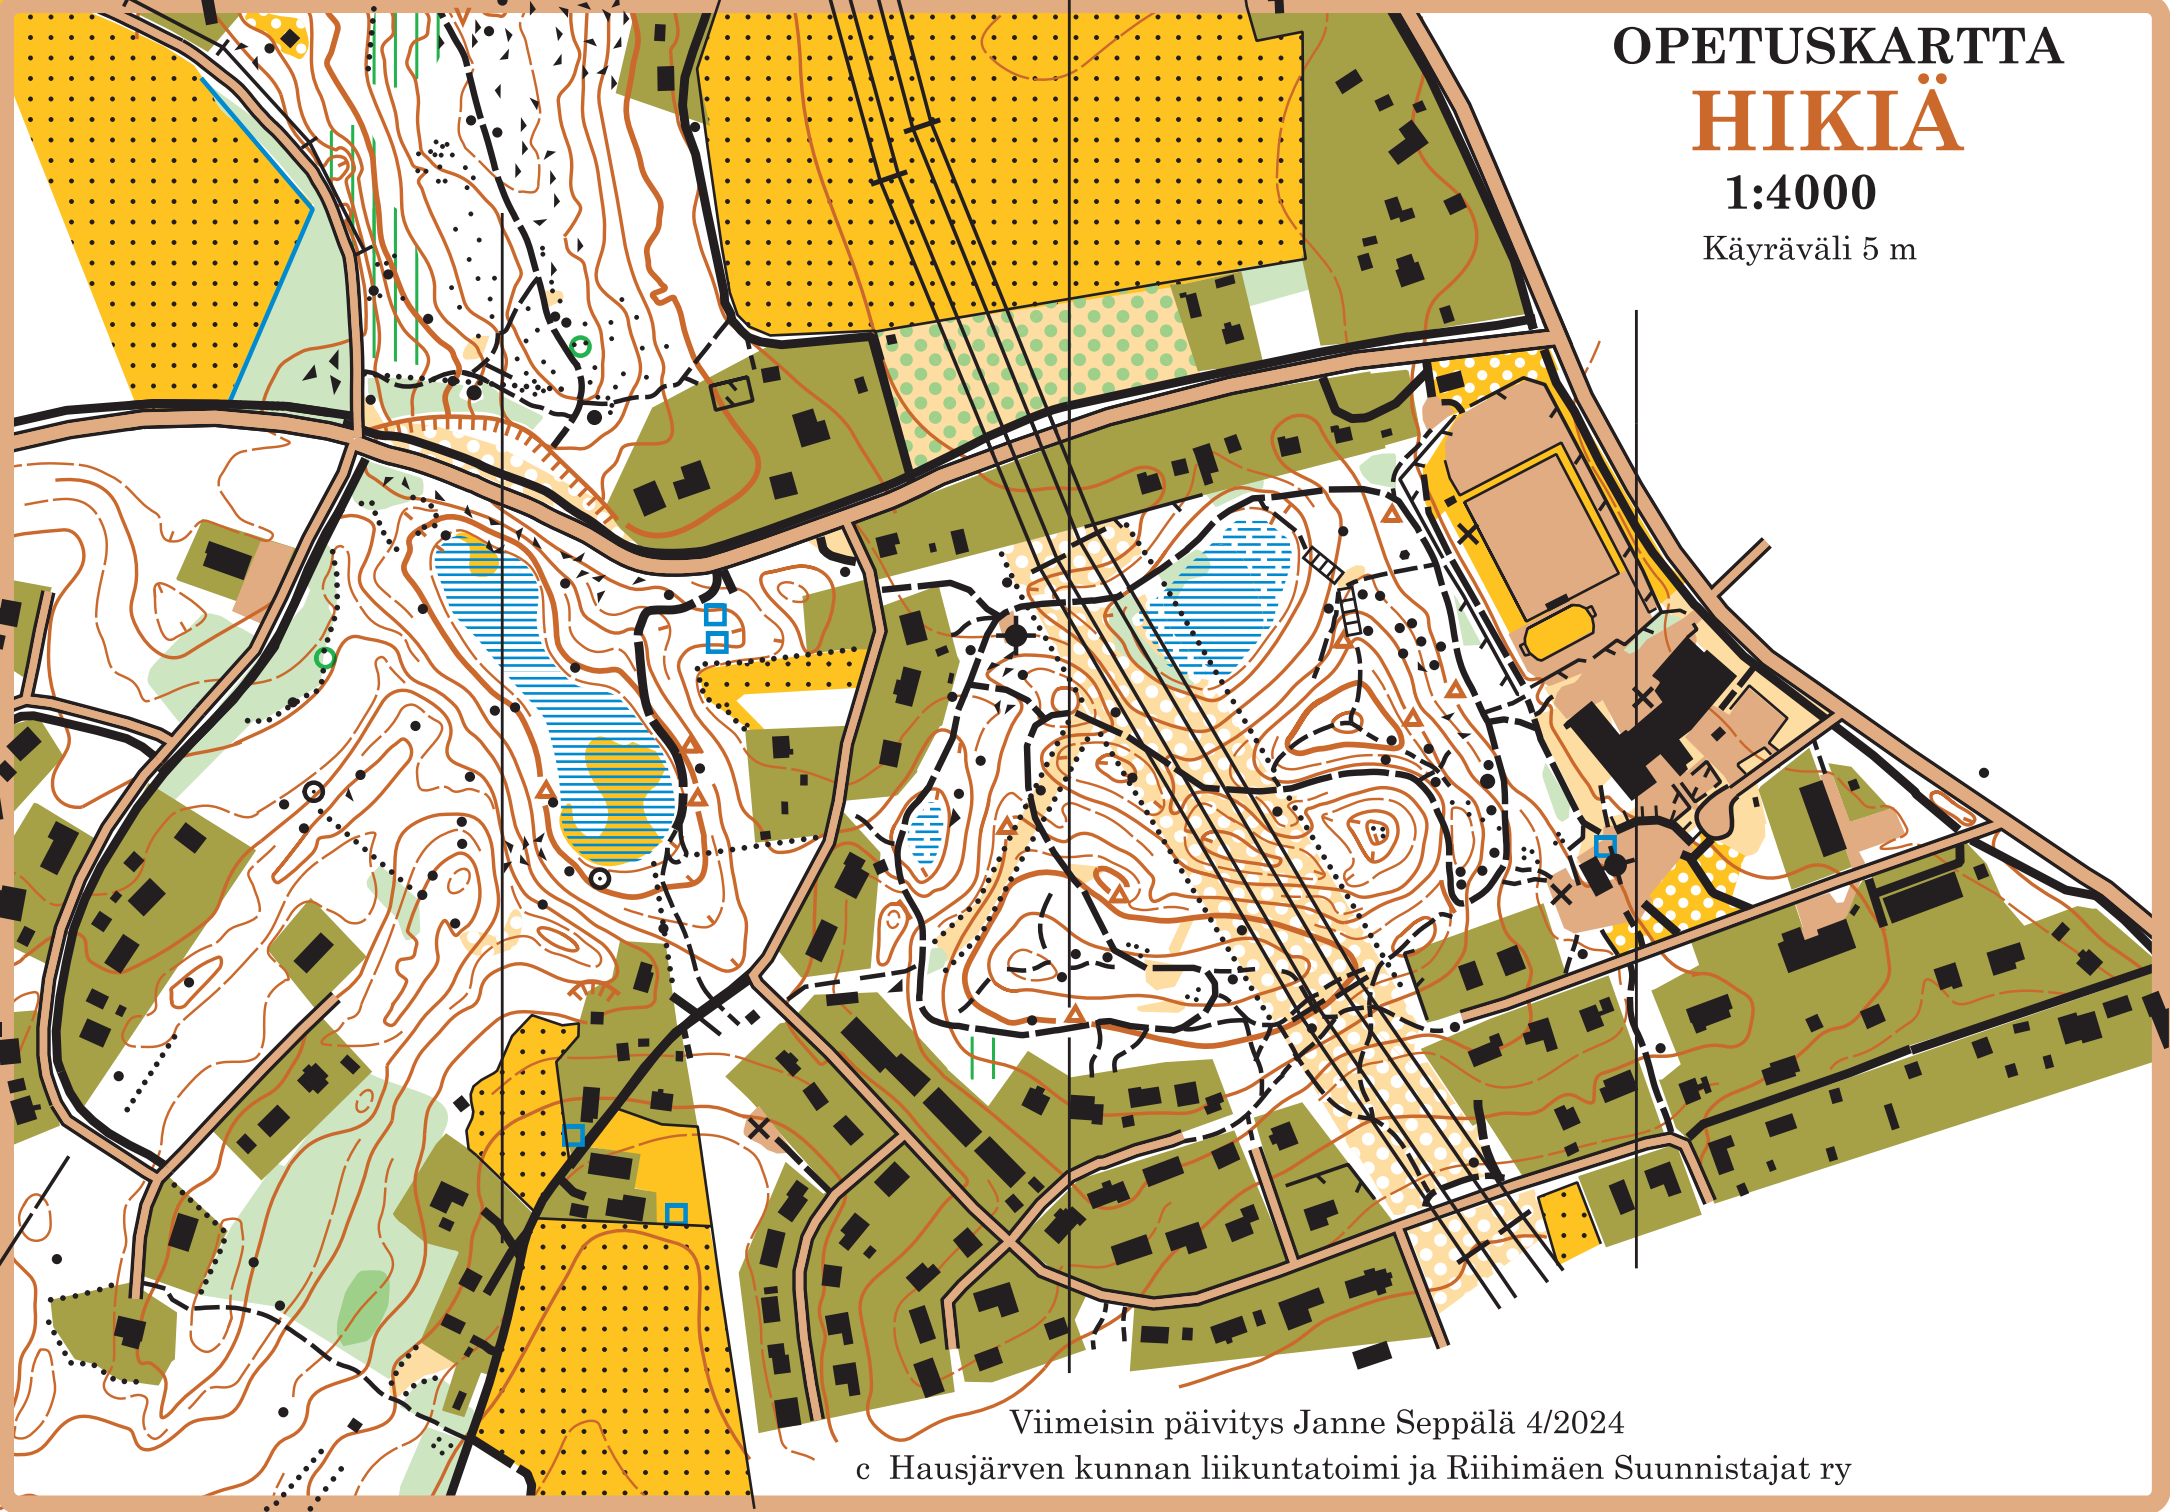

OPETUSKARTTA HIKIÄ

1:4000

Käyräväli 5 m

Viimeisin päivitys Janne Seppälä 4/2024

c Hausjärven kunnan liikuntatoimi ja Riihimäen Suunnistajat ry